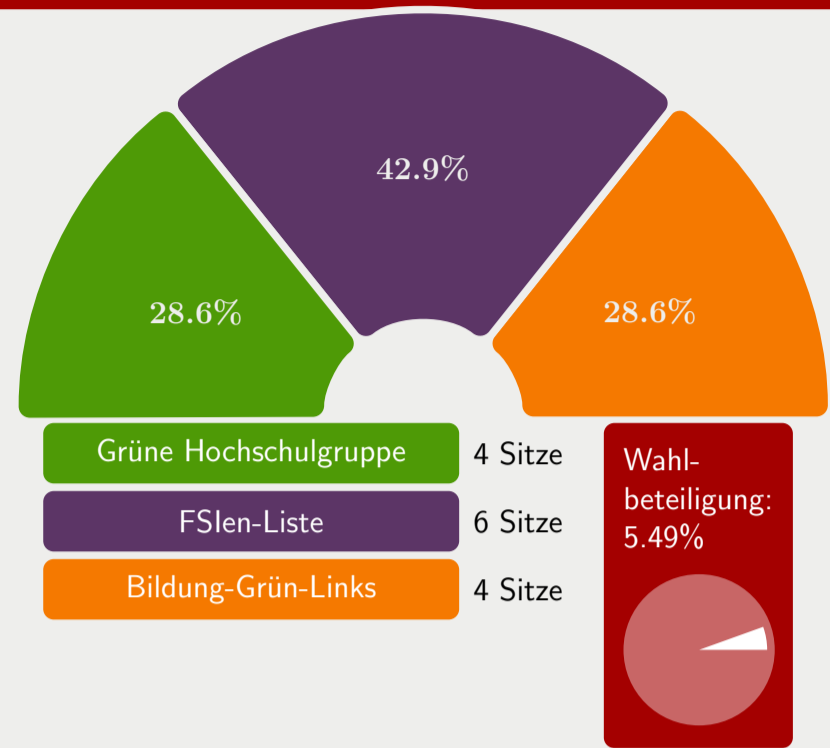

Direktkandidaten im studentischen Konvent (Uniweit)

Fachschaftsvertretung der Philosophischen Fakultät und Fachbereich Theologie

Fachschaftsvertretung der Rechts- und Wirtschaftswissenschaftlichen Fakultät

Fachschaftsvertretung der Medizinischen Fakultät

Fachschaftsvertretung der Naturwissenschaftlichen Fakultät

Fachschaftsvertretung der Technischen Fakultät