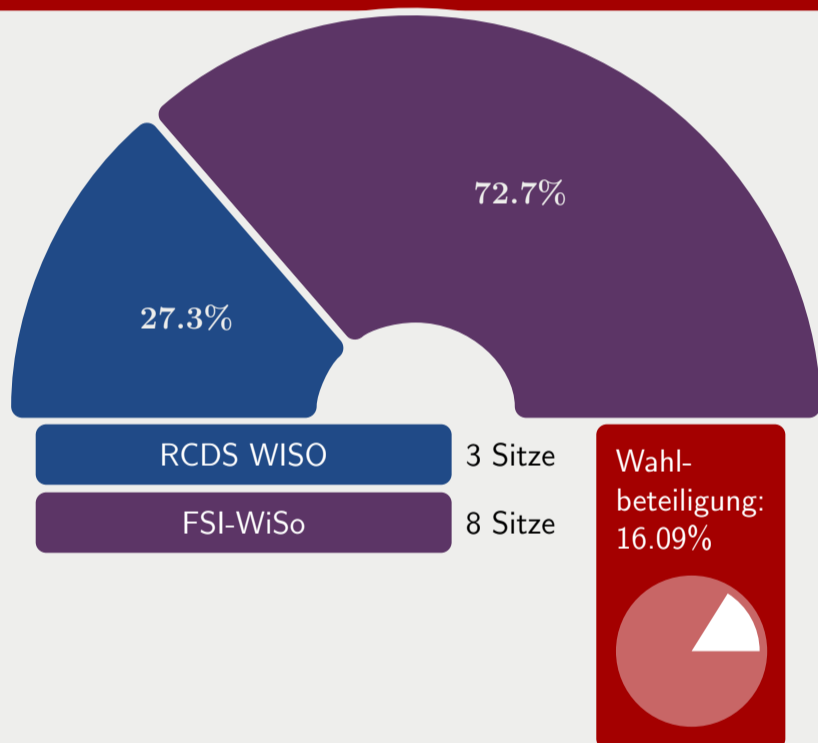

Direktkandidaten im studentischen Konvent (Uniweit)

Fachschaftsvertretung der Philosophischen Fakultät und Fachbereich Theologie

Fachschaftsvertretung der Rechts- und Wirtschaftswissenschaftlichen Fakultät

Fachschaftsvertretung der Medizinischen Fakultät

Fachschaftsvertretung der Naturwissenschaftlichen Fakultät

Fachschaftsvertretung der Technischen Fakultät