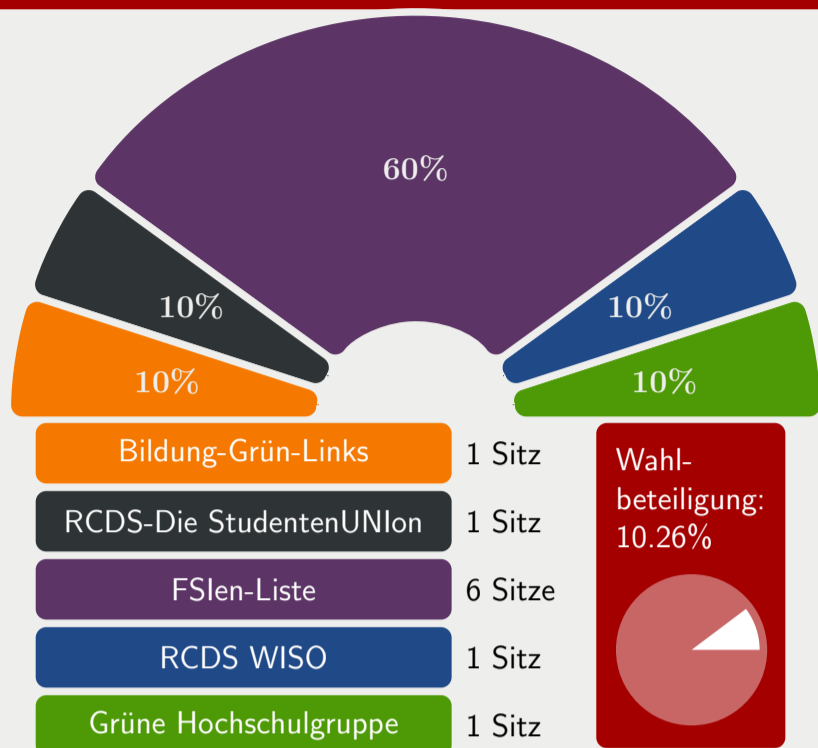

Direktkandidaten im studentischen Konvent (Uniweit)

Fachschaftsvertretung der Philosophischen Fakultät und Fachbereich Theologie

Fachschaftsvertretung der Rechts- und Wirtschaftswissenschaftlichen Fakultät

Fachschaftsvertretung der Medizinischen Fakultät

Fachschaftsvertretung der Naturwissenschaftlichen Fakultät

Fachschaftsvertretung der Technischen Fakultät