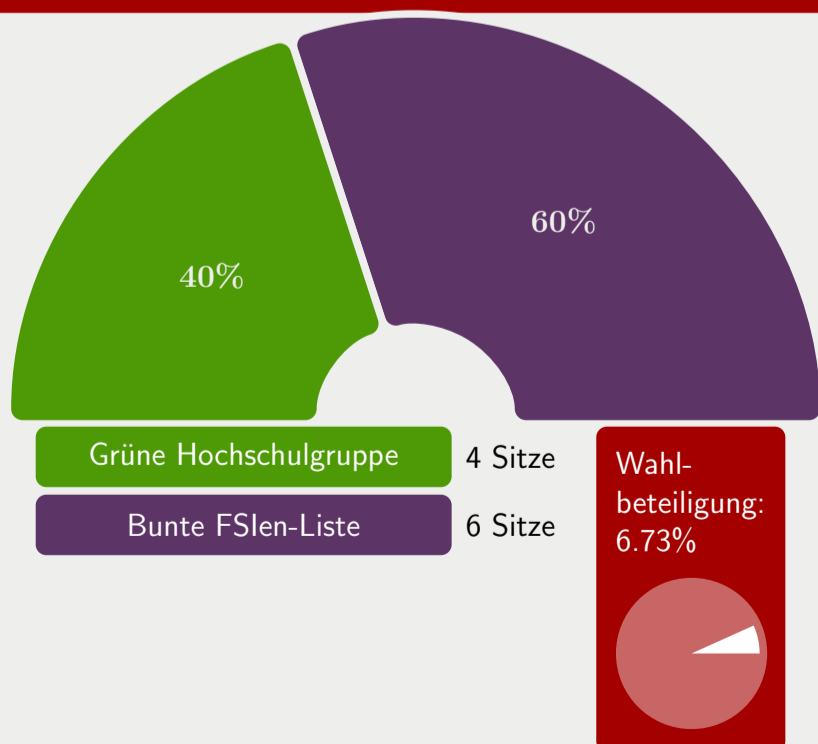

Direktkandidaten im studentischen Konvent (Uniweit)

Fachschaftsvertretung der Philosophischen Fakultät und Fachbereich Theologie

Fachschaftsvertretung der Rechts- und Wirtschaftswissenschaftlichen Fakultät

Fachschaftsvertretung der Medizinischen Fakultät

Fachschaftsvertretung der Naturwissenschaftlichen Fakultät

Fachschaftsvertretung der Technischen Fakultät