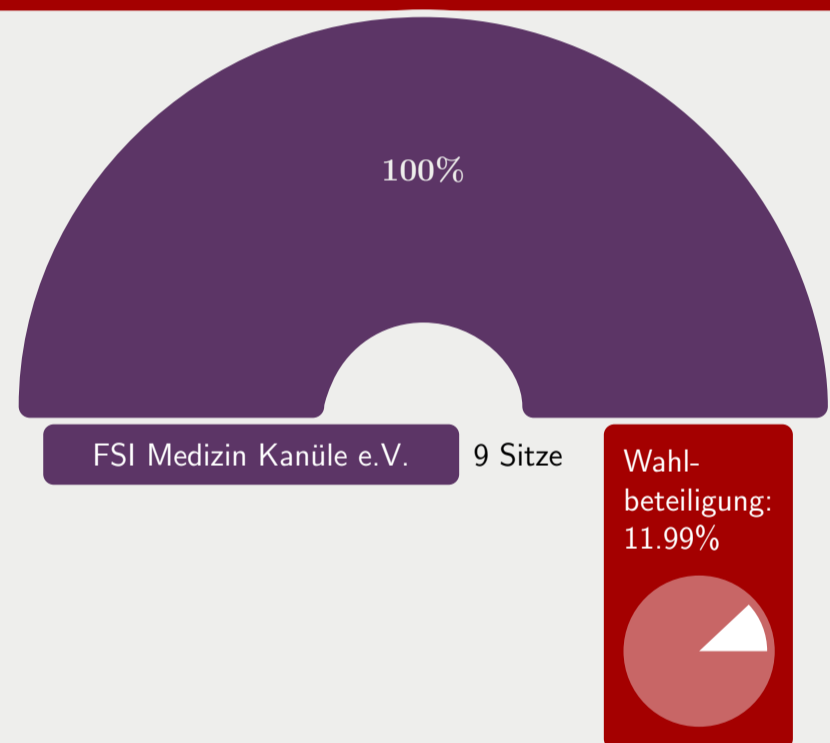

Direktkandidaten im studentischen Konvent (Uniweit)

Fachschaftsvertretung der Philosophischen Fakultät und Fachbereich Theologie

Fachschaftsvertretung der Rechts- und Wirtschaftswissenschaftlichen Fakultät

Fachschaftsvertretung der Medizinischen Fakultät

Fachschaftsvertretung der Naturwissenschaftlichen Fakultät

Fachschaftsvertretung der Technischen Fakultät