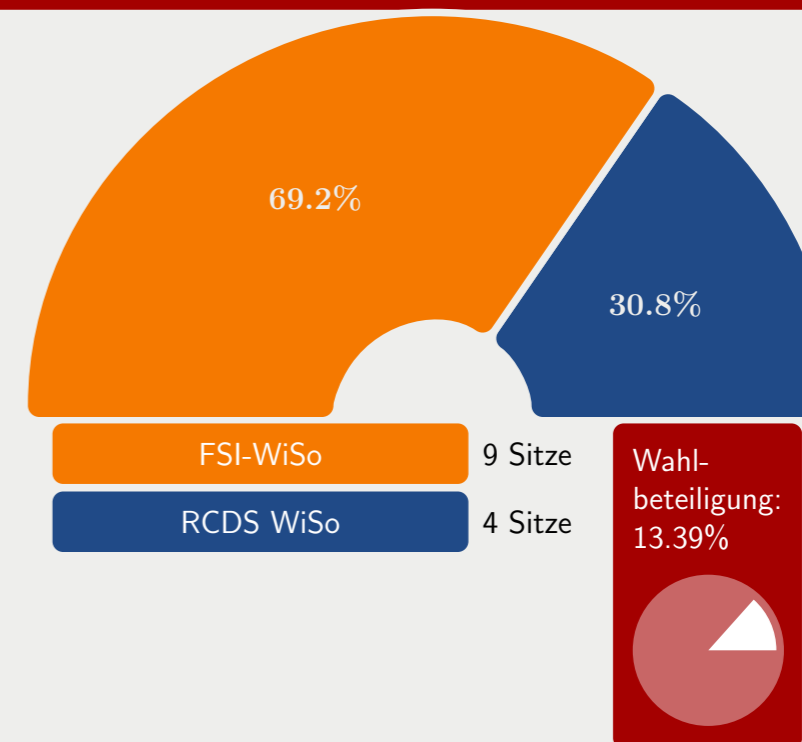

Ergebnisse der Hochschulwahl 2013: Sitzverteilung

Direktkandidaten im studentischen Konvent (Uniweit)

Fachschaftsvertretung der Philosophischen Fakultät und Fachbereich Theologie

Fachschaftsvertretung der Rechts- und Wirtschaftswissenschaftlichen Fakultät

Fachschaftsvertretung der Medizinischen Fakultät

Fachschaftsvertretung der Naturwissenschaftlichen Fakultät

Fachschaftsvertretung der Technischen Fakultät