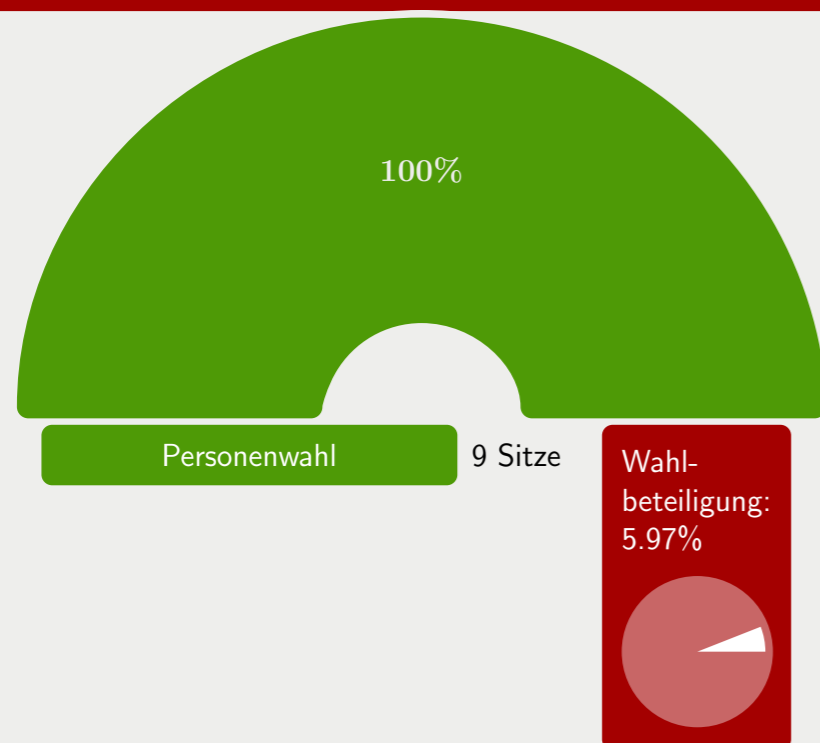

Ergebnisse der Hochschulwahl 2013: Sitzverteilung

Direktkandidaten im studentischen Konvent (Uniweit)

Fachschaftsvertretung der Philosophischen Fakultät und Fachbereich Theologie

Fachschaftsvertretung der Rechts- und Wirtschaftswissenschaftlichen Fakultät

Fachschaftsvertretung der Medizinischen Fakultät

Fachschaftsvertretung der Naturwissenschaftlichen Fakultät

Fachschaftsvertretung der Technischen Fakultät