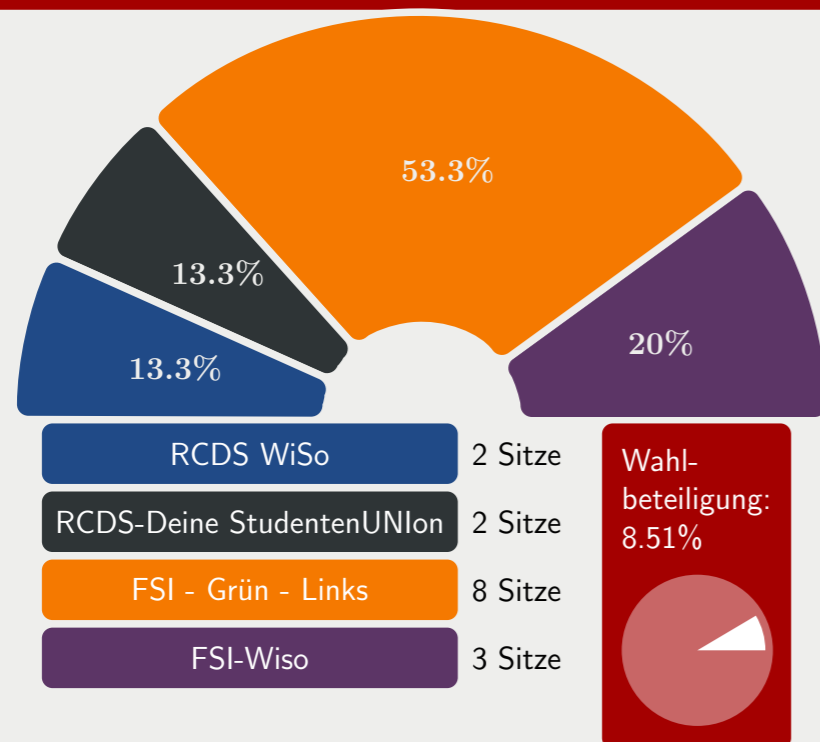

Ergebnisse der Hochschulwahl 2013: Sitzverteilung

Direktkandidaten im studentischen Konvent (Uniweit)

Fachschaftsvertretung der Philosophischen Fakultät und Fachbereich Theologie

Fachschaftsvertretung der Rechts- und Wirtschaftswissenschaftlichen Fakultät

Fachschaftsvertretung der Medizinischen Fakultät

Fachschaftsvertretung der Naturwissenschaftlichen Fakultät

Fachschaftsvertretung der Technischen Fakultät