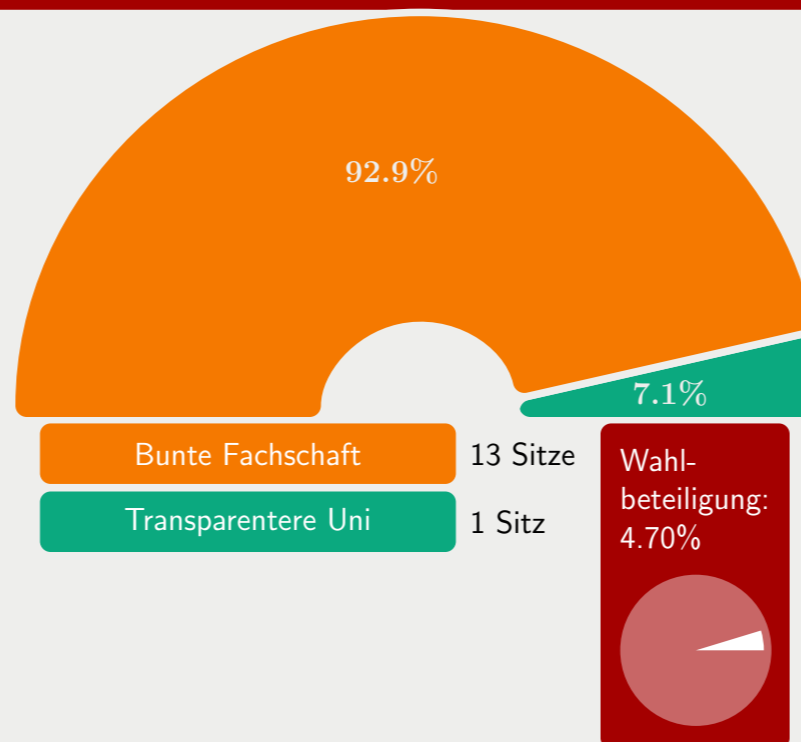

Ergebnisse der Hochschulwahl 2013: Sitzverteilung

Direktkandidaten im studentischen Konvent (Uniweit)

Fachschaftsvertretung der Philosophischen Fakultät und Fachbereich Theologie

Fachschaftsvertretung der Rechts- und Wirtschaftswissenschaftlichen Fakultät

Fachschaftsvertretung der Medizinischen Fakultät

Fachschaftsvertretung der Naturwissenschaftlichen Fakultät

Fachschaftsvertretung der Technischen Fakultät