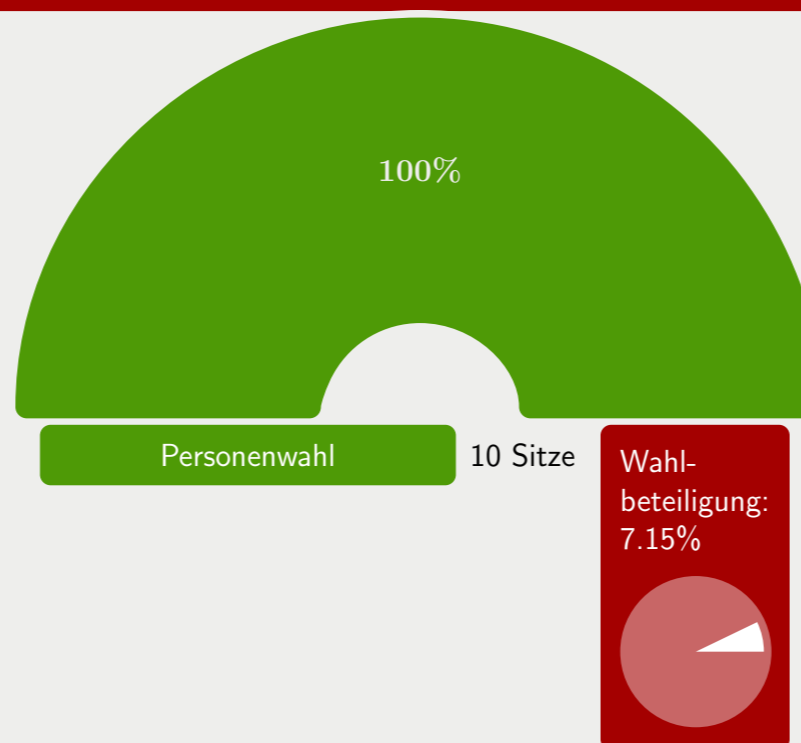

Ergebnisse der Hochschulwahl 2013: Sitzverteilung

Direktkandidaten im studentischen Konvent (Uniweit)

Fachschaftsvertretung der Philosophischen Fakultät und Fachbereich Theologie

Fachschaftsvertretung der Rechts- und Wirtschaftswissenschaftlichen Fakultät

Fachschaftsvertretung der Medizinischen Fakultät

Fachschaftsvertretung der Naturwissenschaftlichen Fakultät

Fachschaftsvertretung der Technischen Fakultät