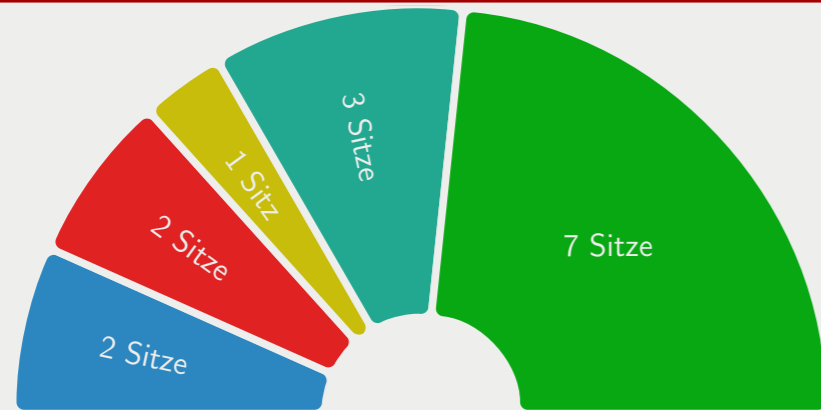

Direktmandate im studentischen Konvent (Uniweit)

RCDS Erlangen-Nürnberg	2 Sitze
Juso Hochschulgruppe	2
Liberale Hochschulgruppe (LHG)	1
Grüne BuDe - Die bunte demokratische Liste	3
FSlen-Liste	7

Fachschaftsvertretung der Philosophischen Fakultät und Fachbereich Theologie

Liberale Hochschulgruppe (LHG)	2 Sitze
Philfak's Eleven	10
Die Linke.SDS	2

Fachschaftsvertretung der Rechts- und Wirtschaftswissenschaftlichen Fakultät

FSI WiSo	10 Sitze
Liberale Hochschulgruppe (LHG)	0
FSI Jura	2
RCDS Erlangen-Nürnberg	3