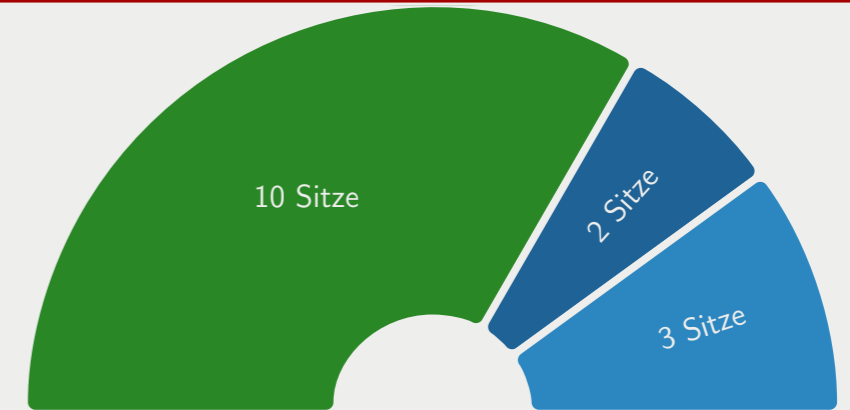

Direktmandate im studentischen Konvent (Uniweit)

RCDS Erlangen-Nürnberg	2 Sitze
Juso Hochschulgruppe	2
Liberale Hochschulgruppe (LHG)	1
Grüne BuDe - Die bunte demokratische Liste	3
FSlen-Liste	7

Fachschaftsvertretung der Philosophischen Fakultät und Fachbereich Theologie

Liberale Hochschulgruppe (LHG)	2 Sitze
Philfak's Eleven	10
Die Linke.SDS	2

Fachschaftsvertretung der Rechts- und Wirtschaftswissenschaftlichen Fakultät

FSI WiSo	10 Sitze
Liberale Hochschulgruppe (LHG)	0
FSI Jura	2
RCDS Erlangen-Nürnberg	3