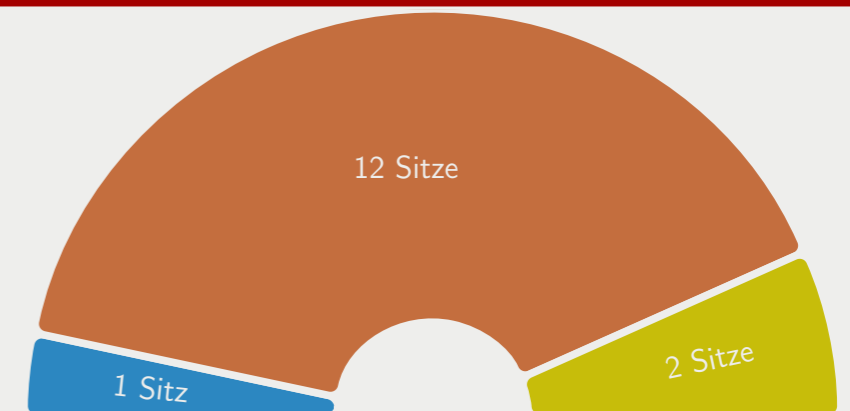

Fachschaftsvertretung der Medizinischen Fakultät

RCDS Erlangen	0 Sitze
Fachschaftsinitiative Kanüle	9

Fachschaftsvertretung der Naturwissenschaftlichen Fakultät

Liberale Hochschulgruppe (LHG)	1 Sitz
Bunte FSlen-Liste	9

Fachschaftsvertretung der Technischen Fakultät

RCDS Erlangen	1 Sitz
FSlen-Liste	12
Liberale Hochschulgruppe (LHG)	2