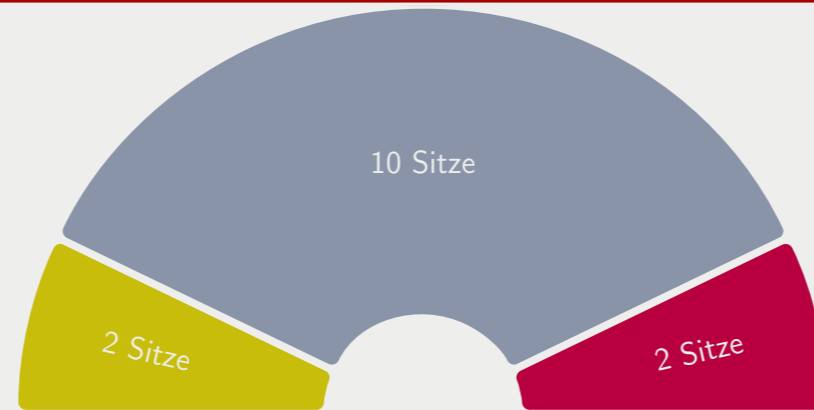

Direktmandate im studentischen Konvent (Uniweit)

RCDS Erlangen-Nürnberg	2 Sitze
Juso Hochschulgruppe	2
Liberale Hochschulgruppe (LHG)	1
Grüne BuDe - Die bunte demokratische Liste	3
FSlen-Liste	7

Fachschaftsvertretung der Philosophischen Fakultät und Fachbereich Theologie

Liberale Hochschulgruppe (LHG)	2 Sitze
Philfak's Eleven	10
Die Linke.SDS	2

Fachschaftsvertretung der Rechts- und Wirtschaftswissenschaftlichen Fakultät

FSI WiSo	10 Sitze
Liberale Hochschulgruppe (LHG)	0
FSI Jura	2
RCDS Erlangen-Nürnberg	3