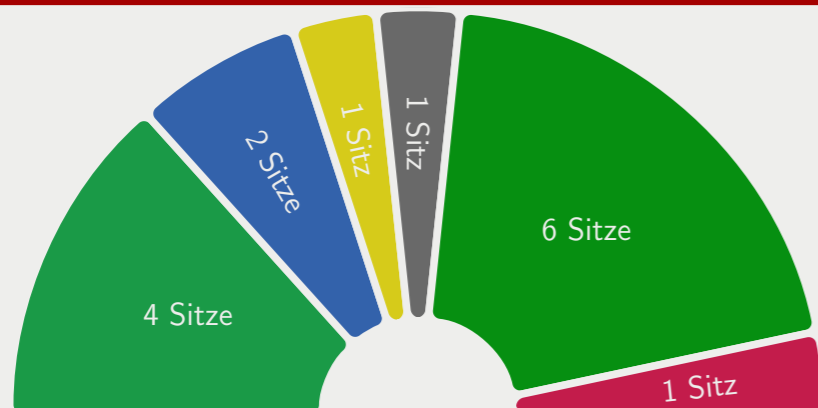

## Direktmandate im studentischen Konvent (Uniweit)

Grüne BuDe - Die bunte demokratische Liste	4 Sitze
Wählt doch einfach uns!	0
RCDS Erlangen-Nürnberg	2
Liberale Hochschulgruppe Erlangen-Nürnberg	1
die LISTE	1
FSIen-Liste	6
Die Linke.SDS	1
Juso-Hochschulgruppe	0

## Fachschaftsvertretung der Philosophischen Fakultät und Fachbereich Theologie

Grüne BuDe - Die bunte demokratische Liste	5 Sitze
Bunte Liste	3
Die Linke.SDS	4
RCDS Erlangen	1