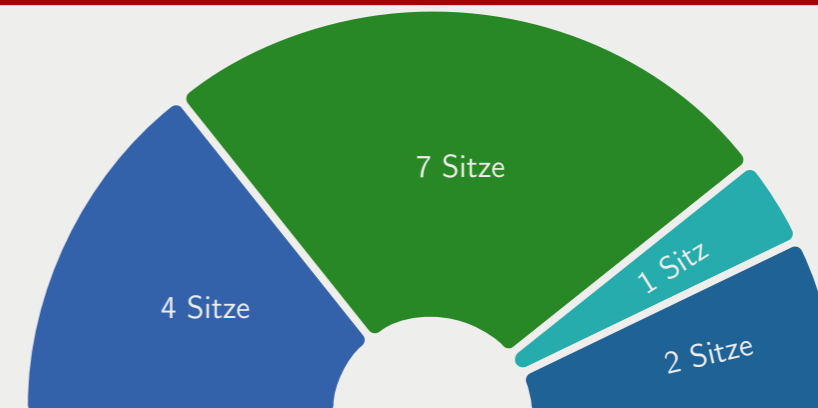

Fachschaftsvertretung der Rechts- und Wirtschaftswissenschaftlichen Fakultät

RCDS Erlangen-Nürnberg	4 Sitze
FSI WiSo	7
Pluralistische-solidarische-Liste	1
FSI-JURA	2