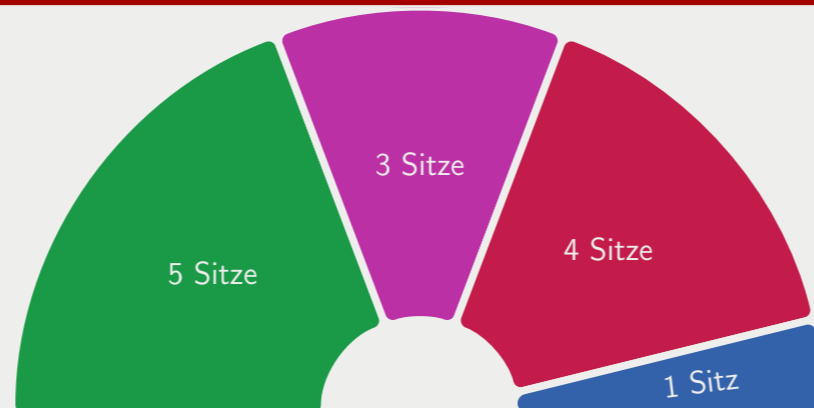

## Direktmandate im studentischen Konvent (Uniweit)

Grüne BuDe - Die bunte demokratische Liste	4 Sitze
Wählt doch einfach uns!	0
RCDS Erlangen-Nürnberg	2
Liberale Hochschulgruppe Erlangen-Nürnberg	1
die LISTE	1
FSIen-Liste	6
Die Linke.SDS	1
Juso-Hochschulgruppe	0

## Fachschaftsvertretung der Philosophischen Fakultät und Fachbereich Theologie

Grüne BuDe - Die bunte demokratische Liste	5 Sitze
Bunte Liste	3
Die Linke.SDS	4
RCDS Erlangen	1