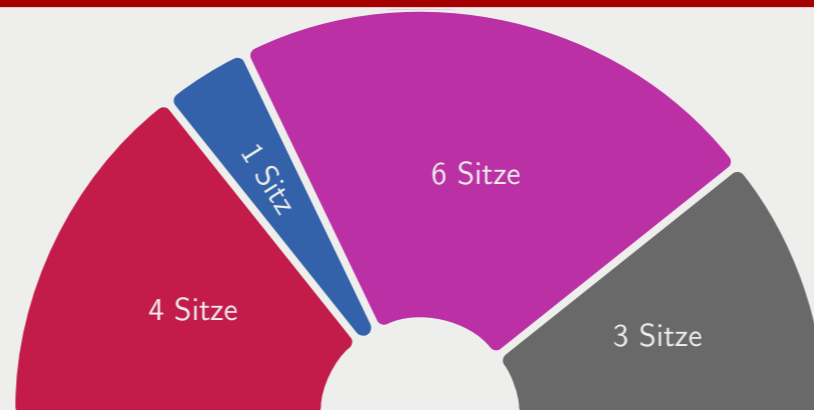

Direktmandate im studentischen Konvent (Uniweit)

Die Linke.SDS	1 Sitz
Liberales Hochschulgruppe (LHG)	0
RCDS Erlangen-Nürnberg	3
Juso-Hochschulgruppe	1
pFAU - bunt, gerecht, nachhaltig	5
Die LISTE <3 Die PARTEI	1
FSlen-Liste	4

Fachschaftsvertretung der Philosophischen Fakultät und Fachbereich Theologie

Die Linke.SDS	4 Sitze
RCDS Erlangen	1
Phil Fak's Eleven	6
Die LISTE <3 Die PARTEI	3

Fachschaftsvertretung der Rechts- und Wirtschaftswissenschaftlichen Fakultät