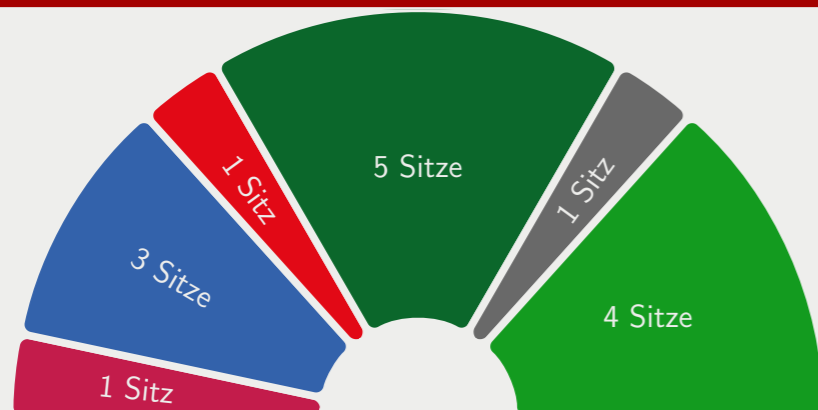

Direktmandate im studentischen Konvent (Uniweit)

Die Linke.SDS	1 Sitz
Liberales Hochschulgruppe (LHG)	0
RCDS Erlangen-Nürnberg	3
Juso-Hochschulgruppe	1
pFAU - bunt, gerecht, nachhaltig	5
Die LISTE <3 Die PARTEI	1
FSlen-Liste	4

Fachschaftsvertretung der Philosophischen Fakultät und Fachbereich Theologie

Die Linke.SDS	4 Sitze
RCDS Erlangen	1
Phil Fak's Eleven	6
Die LISTE <3 Die PARTEI	3

Fachschaftsvertretung der Rechts- und Wirtschaftswissenschaftlichen Fakultät