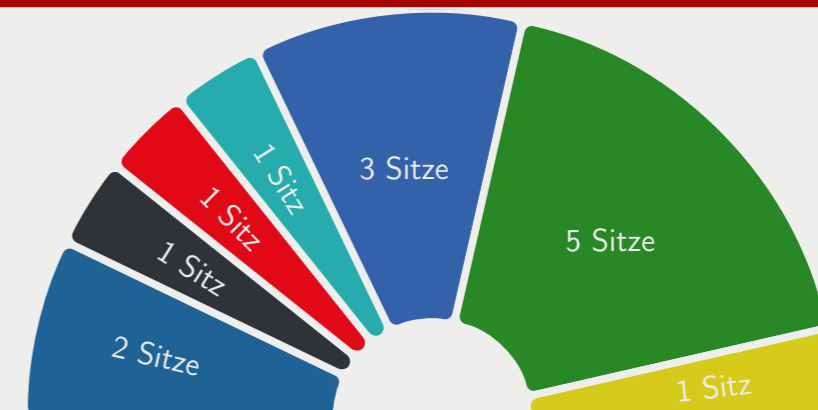

Direktmandate im studentischen Konvent (Uniweit)

Die Linke.SDS	1 Sitz
Liberales Hochschulgruppe (LHG)	0
RCDS Erlangen-Nürnberg	3
Juso-Hochschulgruppe	1
pFAU - bunt, gerecht, nachhaltig	5
Die LISTE <3 Die PARTEI	1
FSlen-Liste	4

Fachschaftsvertretung der Philosophischen Fakultät und Fachbereich Theologie

Die Linke.SDS	4 Sitze
RCDS Erlangen	1
Phil Fak's Eleven	6
Die LISTE <3 Die PARTEI	3

Fachschaftsvertretung der Rechts- und Wirtschaftswissenschaftlichen Fakultät