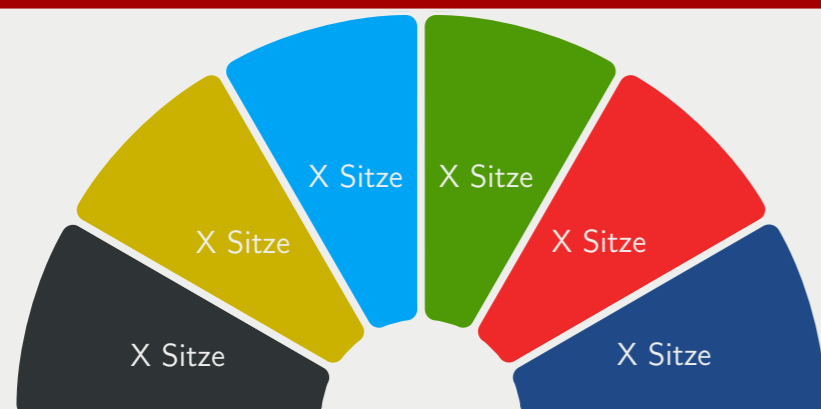

# Ergebnisse der Hochschulwahl 2016: Sitzverteilung

## Direktkandidaten im studentischen Konvent (Uniweit)

RCDS Nürnberg e.V.	X	Sitze
Liberale Hochschulgruppe (LHG)	X	
Libertäre Liste Erlangen-Nürnberg (LILIEN)	X	
FSlen-Liste	X	
Juso-Hochschulgruppe & Unabhängige	X	
RCDS Erlangen e.V.	X	