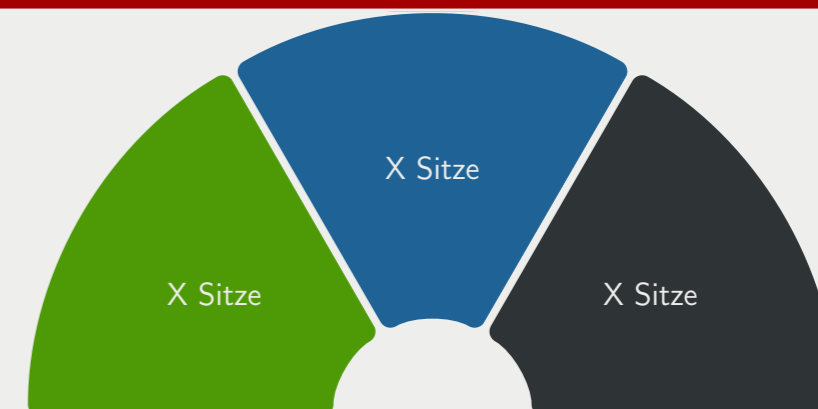

Fachschaftsvertretung der Rechts- und Wirtschaftswissenschaftlichen Fakultät

FSJ WiSo	X	Sitze
FSJ Jura	X	
RCDS Nürnberg e.V.	X