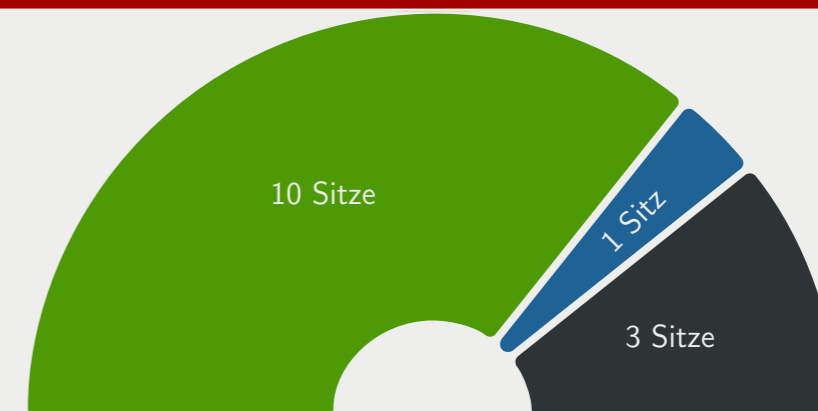

Fachschaftsvertretung der Rechts- und Wirtschaftswissenschaftlichen Fakultät

FSI WiSo	10 Sitze
FSI Jura	1
RCDS Nürnberg e.V.	3