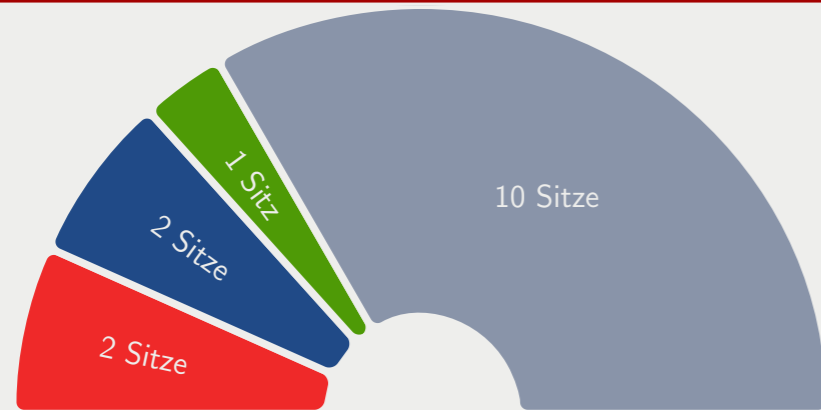

Direktmandate im studentischen Konvent (Uniweit)

Juso-Hochschulgruppe	2 Sitze
Kaan Cenk Salihoglu	0
RCDS Erlangen-Nürnberg	2
Grüne Hochschulgruppe	1
FSlen-Liste	10
Liberale Hochschulgruppe (LHG)	0

Wahlbeteiligung: 10,20%

Fachschaftsvertretung der Philosophischen Fakultät und Fachbereich Theologie

RCDS Erlangen-Nürnberg	2 Sitze
Die wilde 12	12

Wahlbeteiligung: 5,63%

Fachschaftsvertretung der Rechts- und Wirtschaftswissenschaftlichen Fakultät

RCDS Erlangen-Nürnberg	3 Sitze
Liberale Hochschulgruppe (LHG)	0
FSI-WiSo	10
Lawesome-Liste	1

Wahlbeteiligung: 7,87%

Fachschaftsvertretung der Medizinischen Fakultät

FSI Kanüle	9 Sitze
------------	---------