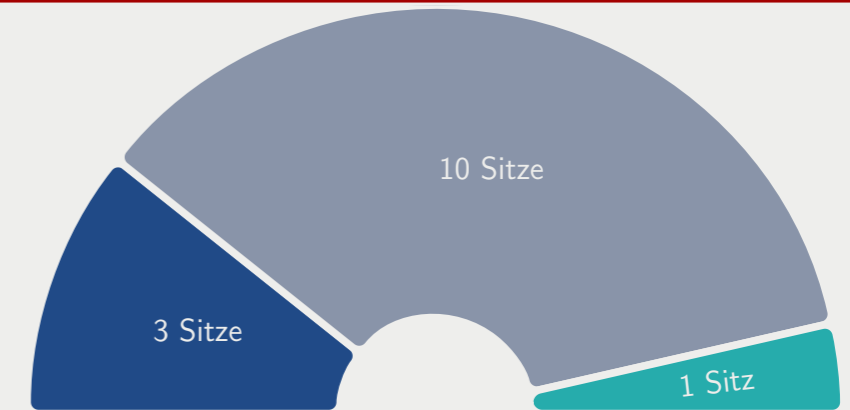

Direktmandate im studentischen Konvent (Uniweit)

Juso-Hochschulgruppe	2 Sitze
Kaan Cenk Salihoglu	0
RCDS Erlangen-Nürnberg	2
Grüne Hochschulgruppe	1
FSlen-Liste	10
Liberale Hochschulgruppe (LHG)	0

Wahlbeteiligung: 10,20%

Fachschaftsvertretung der Philosophischen Fakultät und Fachbereich Theologie

RCDS Erlangen-Nürnberg	2 Sitze
Die wilde 12	12

Wahlbeteiligung: 5,63%

Fachschaftsvertretung der Rechts- und Wirtschaftswissenschaftlichen Fakultät

RCDS Erlangen-Nürnberg	3 Sitze
Liberale Hochschulgruppe (LHG)	0
FSI-WiSo	10
Lawesome-Liste	1

Wahlbeteiligung: 7,87%

Fachschaftsvertretung der Medizinischen Fakultät

FSI Kanüle	9 Sitze
------------	---------