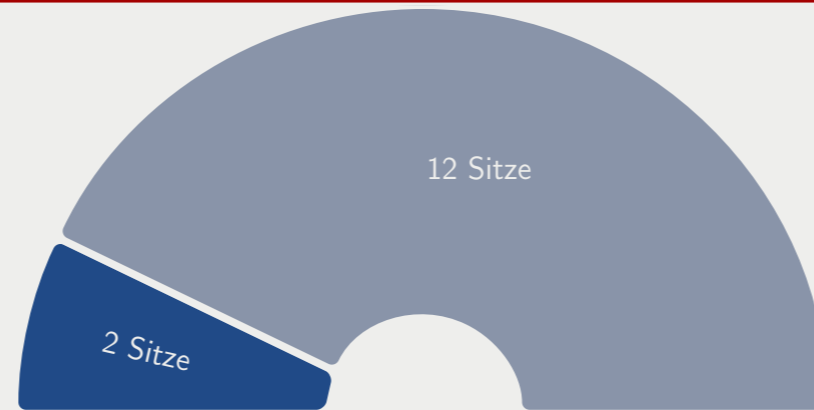

Fachschaftsvertretung der Philosophischen Fakultät und Fachbereich Theologie

RCDS Erlangen-Nürnberg	2 Sitze
Die wilde 12	12

Wahlbeteiligung: 5,63%