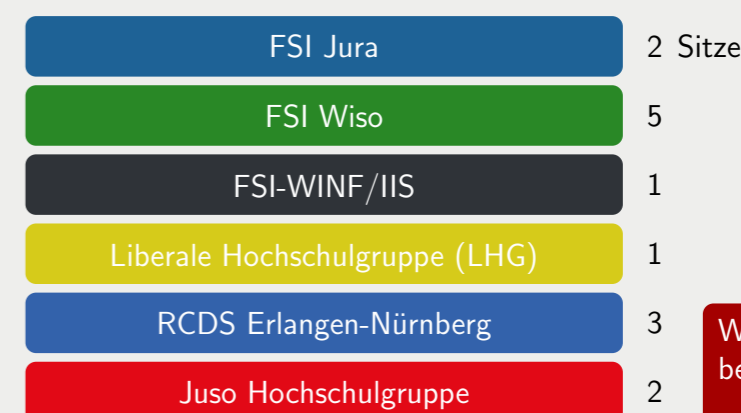

Direktmandate im studentischen Konvent (Uniweit)

Fachschaftsvertretung der Philosophischen Fakultät und Fachbereich Theologie

Fachschaftsvertretung der Rechts- und Wirtschaftswissenschaftlichen Fakultät

Fachschaftsvertretung der Medizinischen Fakultät

Fachschaftsvertretung der Naturwissenschaftlichen Fakultät

Fachschaftsvertretung der Technischen Fakultät