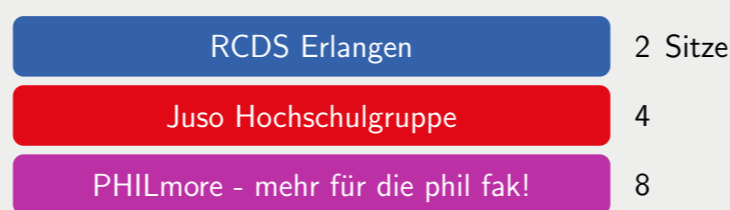

Direktmandate im studentischen Konvent (Uniweit)

Fachschaftsvertretung der Philosophischen Fakultät und Fachbereich Theologie

Fachschaftsvertretung der Rechts- und Wirtschaftswissenschaftlichen Fakultät

Fachschaftsvertretung der Medizinischen Fakultät

Fachschaftsvertretung der Naturwissenschaftlichen Fakultät

Fachschaftsvertretung der Technischen Fakultät